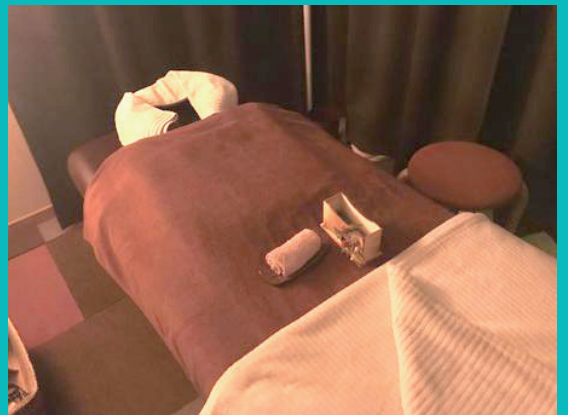

## 今話題の水を使わないドライヘッドスパ 下高井戸にNew オープン！

頭痛、不眠、目の疲れ、集中力の低下やストレスなど、お悩みがある方はぜひ一度当サロンにお越しください。完全個室のプライベート空間で究極の癒しを体験してください。

### SPECIAL MENU

ヘッドスパ+首・肩リンパマッサージ 60分  
¥8,500 (税込)

OPEN 記念  
初回割引

▼  
**¥5,980** (税込)

ドライヘッドスパ専門サロン